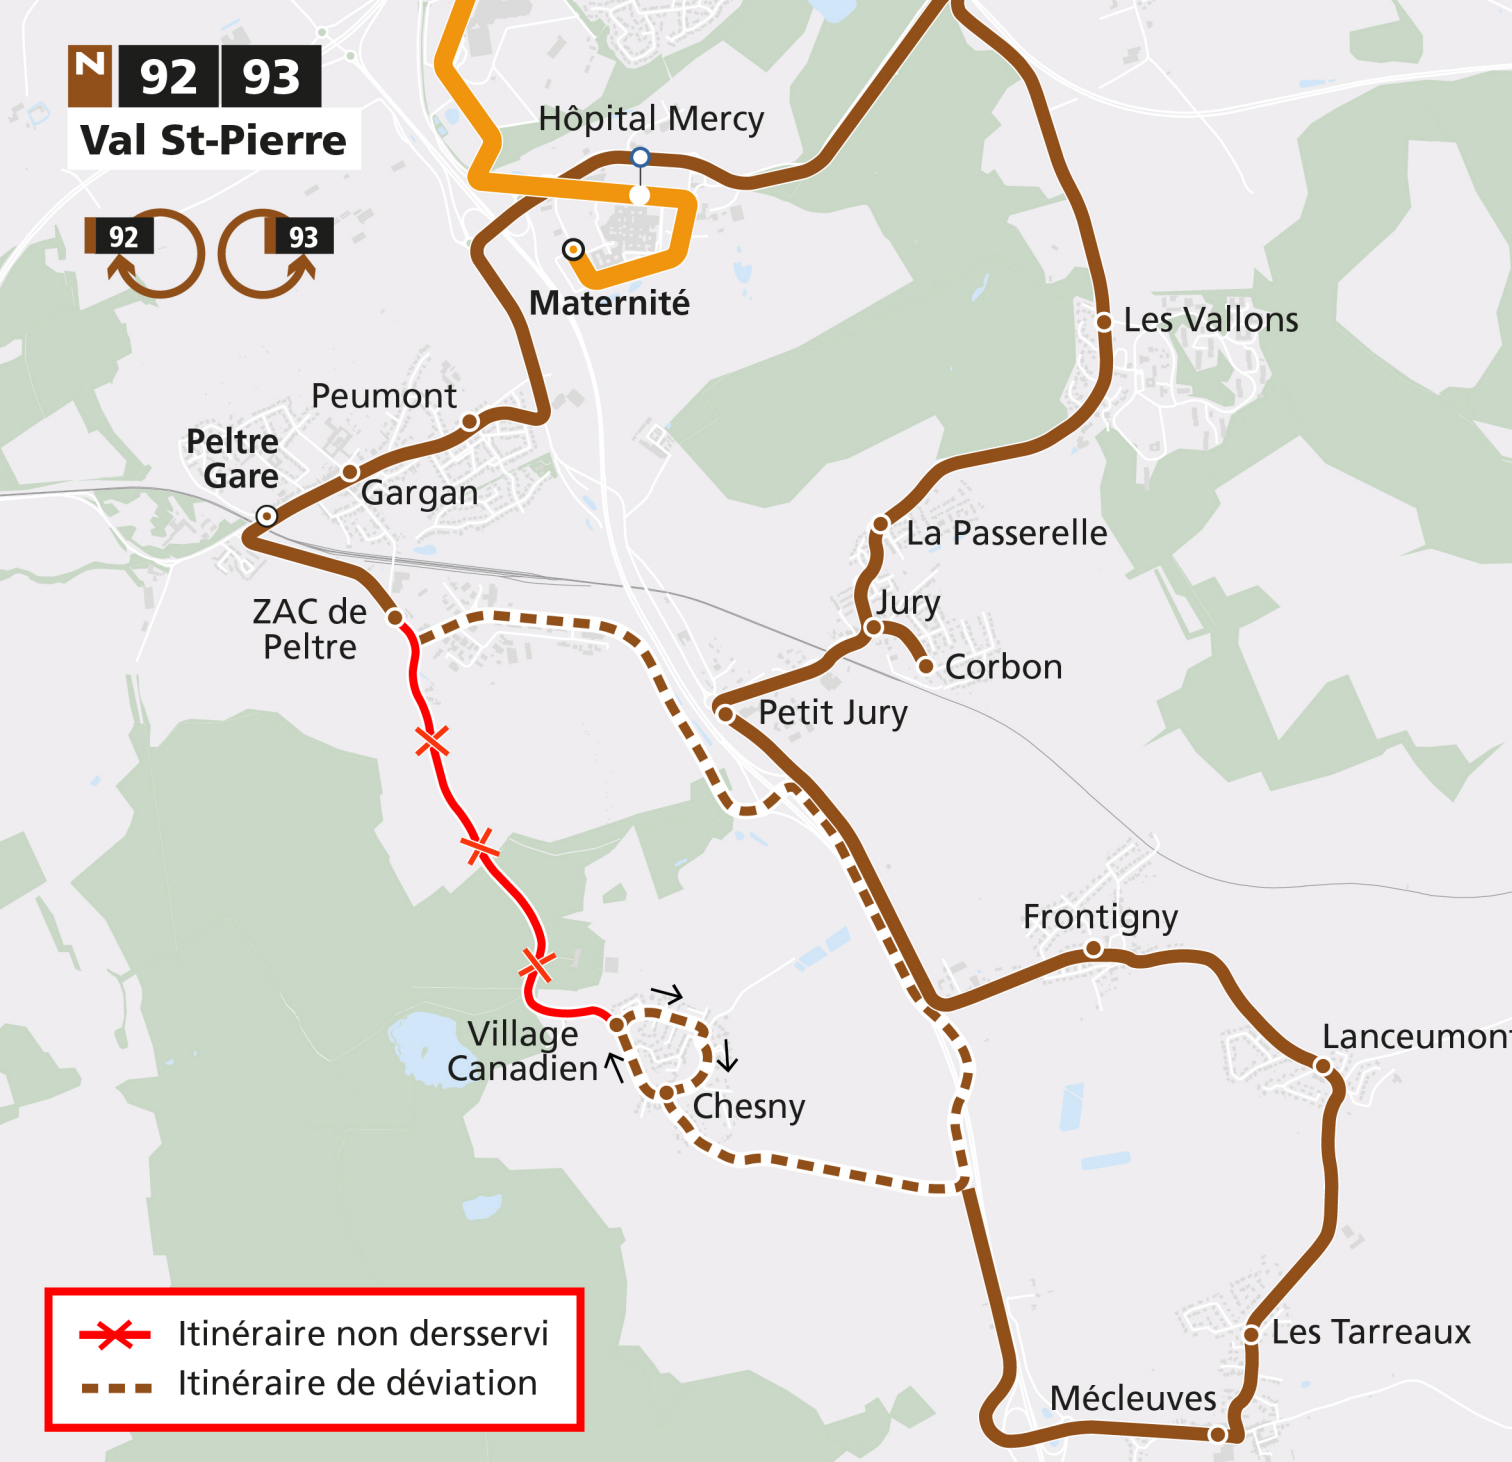

Dans combien de temps passe mon bus ?

Flashez le **QR Code** de la fiche horaire à l'arrêt pour connaître le prochain passage en temps réel !

Itinéraire non desservi
 Itinéraire de déviation

N 92 N 93 Nouvelle offre sur le Val St-Pierre

Complémentaires, les NAVETTES N92 et N93 partent chacune dans une direction opposée afin de desservir au mieux les communes du Val St-Pierre, au plus près de vos besoins.

Le niveau d'offre s'en trouve amélioré et simplifié avec en particulier :

- des correspondances avec les trains TER Fluo Grand Est en gare de Peltre
- des correspondances avec METTIS B, à l'hôpital Mercy
- un circuit complet et identique toute la journée, pour les deux navettes...